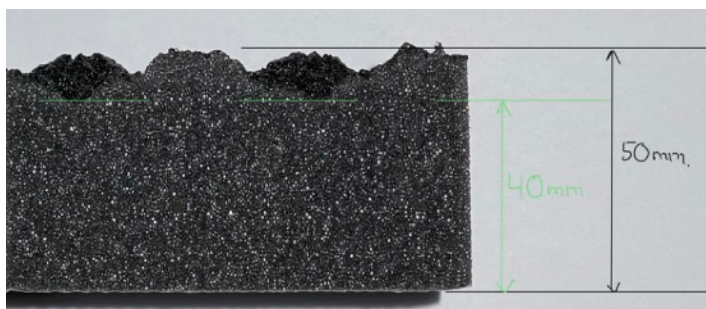

Isolatieplaat “eierdoos” 50mm

Goede isolatieplaten die de structuur hebben van een “eierdoosje” Deze hebben goede eigenschappen tegen echo’s. En is daarom ook geschikt voor gebruik in cabine ruimten, luchtkanalen ed. Platen zijn zelfklevend en gemaakt van PUR.

Specificaties

Artikelnummer	:	9500022	
Materiaal	:	PUR met zelfklevende zijde	
Kleur	:	Grijs	
Dikte	:	40mm laag; met doppen 50mm zie foto	
L x B	:	1500 x 1000 [mm]	
Dichtheid	:	25kg /m ³	[ISO 845]
Warmte geleiding	:	≤ 0,04 W/(m.K) 10 °C	[EN 12667]
Temperatuur bereik	:	-40 °C + 100 °C	
met tussenpozen	:	120 °C	
Brand classificatie	:	FMVSS 302; DIN 75 200; ISO3795 conform brandsnelheid <100 mm / min	